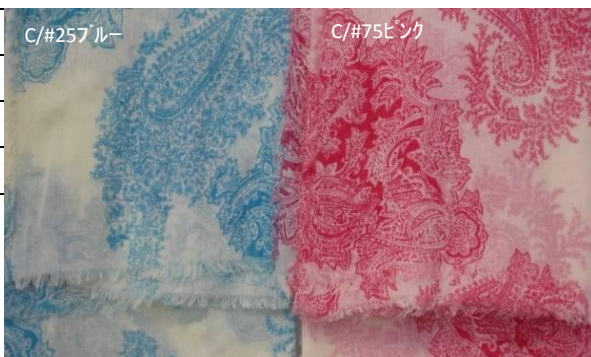

D/# 4455	
コットントロピカルパターンストール	
45 × 180cm	イタリア製
綿100%	
C/# 25 ブルー C/# 52 ブラウン C/# 75 ピンク