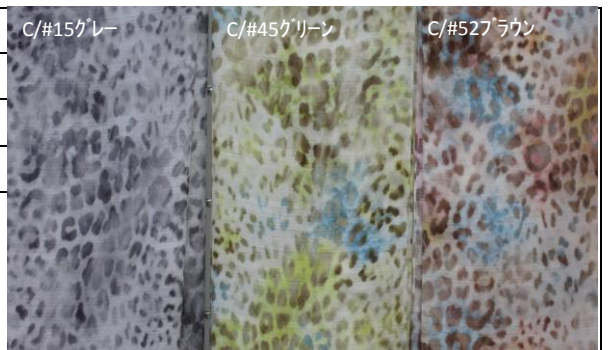

※ カラーコピーの為、実際の色とは若干異なりますがご了承下さい。

機能性ストール

D/# 3028	
クールマックスピンセットケーブル柄ストール	
45 × 185cm	日本製
ポリエステル47% 綿36% キュプラ17%	
C/# 42 カーキ	C/# 58 ベージュ C/# 76 サーマンピンク

D/# 4030	
接触冷感ネップチェックストール	
30 × 170cm	日本製
レーヨン ポリエステル アクリル ナイロン	
C/# 25 ブルー	C/# 58 ベージュ C/# 72 ピンク

スカーフ

D/# 4100	
ラインドロージャフラワープリントスカーフ	
40 × 160cm	イタリア製
ポリエステル100%	
C/# 25 ブルー	C/# 58 ベージュ C/# 75 ピンク

D/# 4101	
アフリカンジオメトリックパターンスカーフ	
35 × 160cm	イタリア製
ポリエステル100%	
C/# 45 グリーン	C/# 65 アカ C/# 88 イエロー

D/# 4102	
カラードアニマルスカーフ	
40 × 160cm	イタリア製
ポリエステル100%	
C/# 15 グレー	C/# 45 グリーン C/# 52 ブラウン

※ カラーコピーの為、実際の色とは若干異なりますがご了承下さい。

スカーフ

	D/# 4103		C/#25ブルー	C/#52ブラウン	C/#85オレンジ
	カラフルアブストラクトフラワースカーフ				
	40 × 160cm	イタリア製			
	ポリエステル100%				
	C/# 25 ブルー C/# 52 ブラウン C/# 85 オレンジ				

	D/# 4104		C/#15グレー	C/#25ブルー	C/#85オレンジ
	ツートーンぼかしペイズリースカーフ				
	40 × 160cm	イタリア製			
	ポリエステル100%				
	C/# 15 グレー C/# 25 ブルー C/# 85 オレンジ				