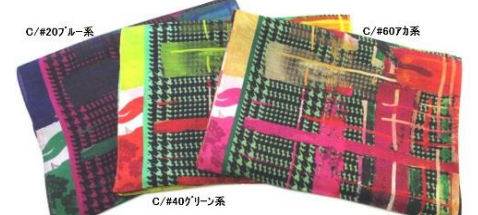

5123 千鳥ラフペイントスカーフ

レーヨン100%

65 × 65cm

中国製

色番 色名
20 ブルー系
40 グリーン系
60 アカ系

納期 7/下～