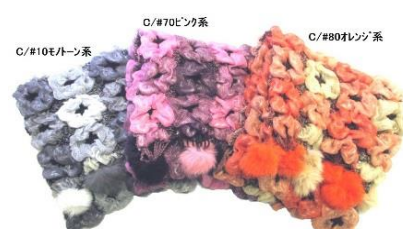

5271 ヒョウ柄プリーツストール

ポリエステル100%

90 × 170cm 韓国製

色番 色名
10 モトーン系
52 ブラウン
58 ベージュ

オーダー日 4月20日 納期 8/下～
*素材の特性上、多少の糸引き、サイズ違いはご容赦下さい。

5272 フラワーシャーリングラビットポンポン付ストール

本体:ポリエステル100% フェア:ラビット

20 × 160cm 中国製