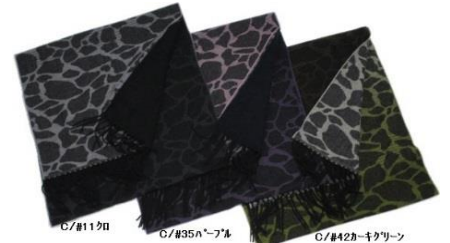

3539 片流れオンブレヒョウ起毛ストール

アクリル100%

42 × 180cm

日本製

色番 色名
10 モトン系
70 ピンク系
90 ベージュ系

オーダー日 4月20日 納期 8/下～

C/#11クロ C/#35パープル C/#42カーキグリーン

4552 片流れオンブレジラフ柄起毛ストール