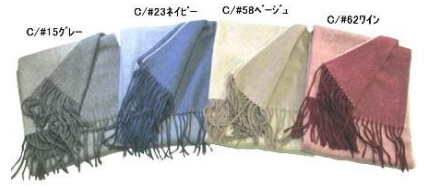

5832 カシミアウールリバーシブルストール

カシミア50% 毛50%

50×184cm 中国製

色番 色名
15 グレー
23 ネイビー
58 ベージュ
62 ワイン