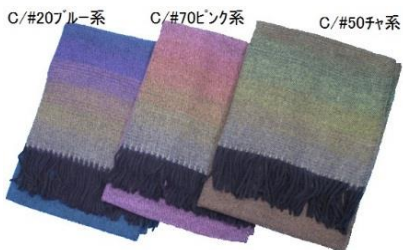

4507 グラデーション起毛ストール

アクリル100%

64 × 180cm

中国製

色番 色名
20 ブルー系
50 チャ系
70 ピンク系