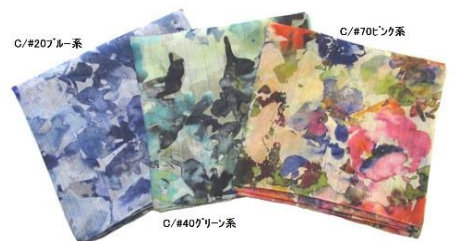

オーダー日 4月20日

納期 7/下～

5129 ラージローズロングスカーフ

ポリエステル100%

40 × 160cm イタリア製

色番 色名
11 白
45 グリーン
62 ワイン

5130 かすり調ヒョウ柄ロングスカーフ

ポリエステル100%

40 × 160cm イタリア製

色番 色名
10 モトーン系
20 ブルー系
40 グリーン系

オーダー日 4月20日

納期 7/下～

オーダー日 4月20日

納期 7/下～

5131 ぼかしミックスフラワーロングスカーフ

ポリエステル100%

40 × 160cm イタリア製

色番 色名
20 ブルー系
40 グリーン系
70 ピンク系

ファー

5700 レックスはしごマフラー

ラビット

13 × 130cm 中国製

色番 色名
14 チャコール
82 レンガ
205 グレージュ

オーダー日 4月20日