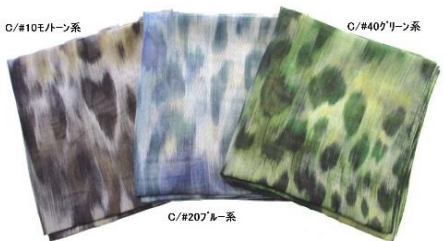

90 × 90cm イタリア製

色番 色名
15 グレー
25 ブルー
88 イエロー

オーダー日 4月20日

納期 7/下～

オーダー日 4月20日

納期 7/下～

5127 ペイズリーロングスカーフ

ポリエステル100%

オーダー日 4月20日

納期 7/下～

5129 ラージローズロングスカーフ

ポリエステル100%

40 × 160cm イタリア製

色番 色名
11 白
45 グリーン
62 ワイン

5130 かすり調ヒョウ柄ロングスカーフ

ポリエステル100%