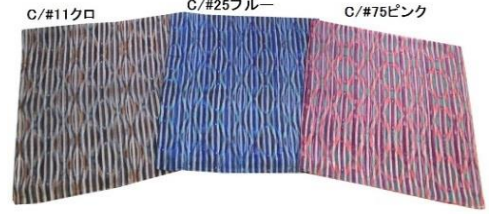

絹100%

28 × 88cm

日本製

色番 色名  
25 ブルー  
35 パープル  
75 ピンク

オーダー日 9月30日

納期 1/中～

6105 シルクシフォンバラレスミニスカーフ

絹100%

# スカーフ

**6107 ラージフラワープリントロングスカーフ**

ポリエステル100%

40 × 160cm イタリア製

色番 色名  
11 クロ  
45 グリーン  
66 レッド

オーダー日 9月30日 納期 1/中～

**6108 手描風ストライプ幾何プリントロングスカーフ**

ポリエステル100%

40 × 160cm イタリア製

色番 色名  
11 クロ  
25 ブルー  
75 ピンク

オーダー日 9月30日 納期 1/中～

**6109 ランダム手描き風ブラシプリントロングスカーフ**

ポリエステル100%

40 × 160cm イタリア製

色番 色名  
11 クロ  
23 ネイビー  
75 ピンク

オーダー日 9月30日 納期 1/中～