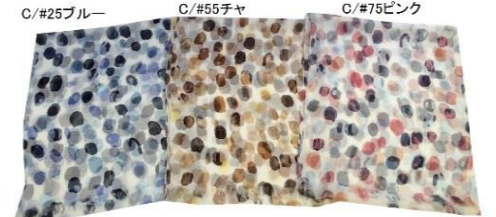

40 × 160cm イタリア製

色番 色名  
11 クロ  
25 ブルー  
75 ピンク

オーダー日 9月30日 納期 1/中～

**6109 ランダム手描き風ブラシプリントロングスカーフ**

ポリエステル100%

40 × 160cm イタリア製

色番 色名  
11 クロ  
23 ネイビー  
75 ピンク

オーダー日 9月30日 納期 1/中～

**6110 ペイントフラワープリントロングスカーフ**

ポリエステル100%

40 × 160cm イタリア製

色番 色名  
11 クロ  
25 ブルー  
96 クリーム  
98 オフシロ

オーダー日 9月30日 納期 1/中～

**6111 ホタニカルプリントロングスカーフ**

ポリエステル100%

40 × 160cm イタリア製

色番 色名  
45 グリーン  
75 ピンク  
85 オレンジ

オーダー日 9月30日 納期 1/中～

**6112 シルク楊柳ドット柄プリントロングスカーフ**

絹100%

35 × 180cm 日本製

色番 色名  
25 ブルー  
55 チャ  
75 ピンク

オーダー日 9月30日 納期 1/中～

**6113 シルク混モダールライン花柄プリントスカーフ**