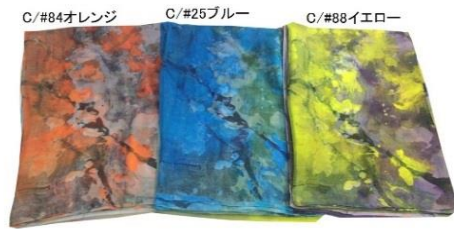

絹100%

34 × 175cm

日本製

色番 色名  
25 ブルー  
45 グリーン  
75 ピンク

オーダー日 9月30日 納期 1/中～

**6802 シルク塩縮加工プリントバラ柄スカーフ**

絹100%

34 × 158cm

日本製

色番 色名  
26 ターコイズ  
75 ピンク

オーダー日 9月30日 納期 1/中～

**6803 シルクシャンブレー結び房ストール**

絹100%

51 × 156cm

日本製

色番 色名  
35 パープル  
75 ピンク

オーダー日 9月30日 納期 1/中～

**6804 シルクぼかし柄プリントストール**

絹100%

135 × 200cm

中国製

色番 色名  
25 ブルー  
84 オレンジ  
88 イエロー

オーダー日 9月30日 納期 1/中～

\*こちらの商品は数に限りがありますので予めご了承ください。