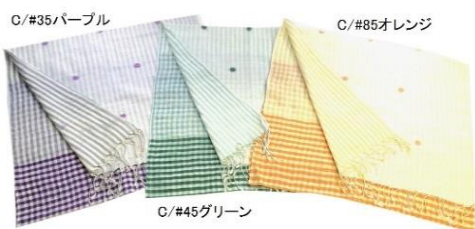

6441 綿ストライプチェック切替カデコットンストール

綿100%

45 × 190cm

インド製

色番 色名
35 パープル
45 グリーン
85 オレンジ

オーダー日 9月30日 納期 2/上～