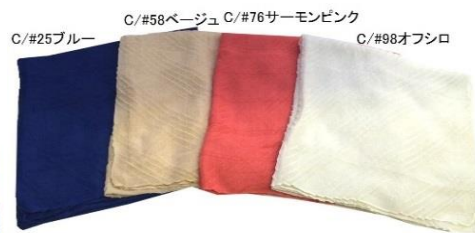

## シャーリング・プリーツストール

オーダー日 9月30日

納期 2/上～

C/#343グリーン/ブルー C/#333ブルー/イエロー

C/#288オレンジ/ピンク

### 6219 綿シャーリンググラデーションミニストール

綿 ナylon

45 × 85cm

インド製

色番 色名  
288 オレンジ/ピンク  
333 ブルー/イエロー  
343 グリーン/ブルー

オーダー日 9月30日

納期