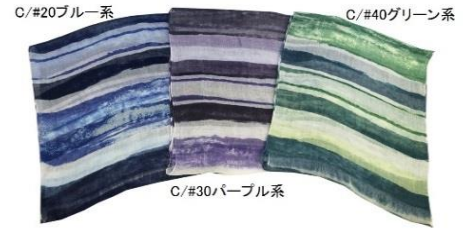

## 6450 クールマックス線画ペイズリー柄ストール

タテ:綿100% ヨコ:ポリエステル50% 綿50%

36 × 180cm 日本製

色番 色名  
25 ブルー  
35 パープル  
88 イエロー

オーダー日 9月30日 納期 1/中～