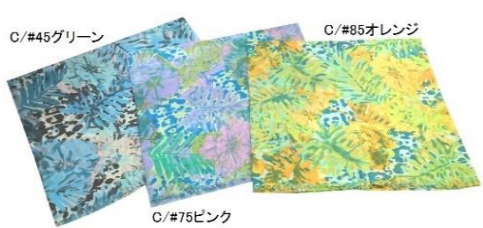

# プリントストール

**6458 ハロク柄切替プリントストール**

レーヨン100%

35 × 170cm

インド製

色番 色名  
286 オレンジ/グリーン  
333 ブルー/イエロー  
348 グリーン/ピンク

オーダー日 9月30日 納期 2/上～

**6459 花柄プリントストール**

レーヨン100%

35 × 170cm

インド製

色番 色名  
25 ブルー  
35 パープル  
75 ピンク

オーダー日 9月30日 納期 2/上～

**6460 綿ホタニカル柄プリントストール**

綿100%

100 × 200cm