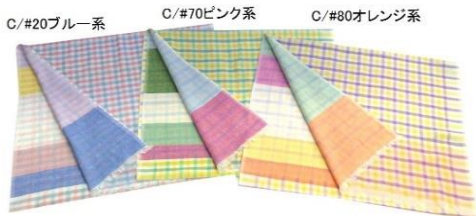

チェック柄ストール

6434 綿チェックボーダー切替ストール

綿100%

50 × 180cm

インド製

色番 色名
20 ブルー系
70 ピンク系
80 オレンジ系

オーダー日 9月30日 納期 2/上～