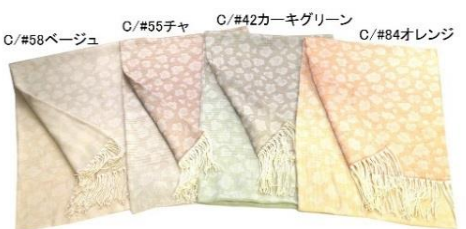

### 6493 ペイズリー柄カラー切替ジャカードストール

ポリエステル100%

72 × 190cm

中国製

色番 色名  
20 ブルー系  
70 ピンク系  
80 オレンジ系

オーダー日 10月31日

納期 2/中～