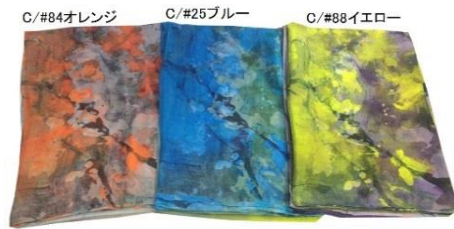

6804 シルクぼかし柄プリントストール

絹100%

135 × 200cm

中国製

色番 色名
25 ブルー
84 オレンジ
88 イエロー

オーダー日 10月31日 納期 1/中～

*こちらの商品は数に限りがありますので予めご了承ください。