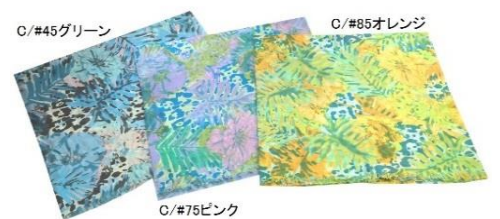

50 × 190cm インド製

色番 色名  
30 パープル系  
40 グリーン系  
60 アカ系

オーダー×日 10月31日 納期 3/上～

**6457 シルクレーヨン格子織花柄プリントストール**

レーヨン85% 絹15%

50 × 190cm インド製

色番 色名  
25 ブルー  
75 ピンク  
88 イエロー

オーダー×日 10月31日 納期 3/上～

**6458 ハロック柄切替プリントストール**

レーヨン100%

35 × 170cm インド製

色番 色名  
286 オレンジ/グリーン  
333 ブルー/イエロー  
348 グリーン/ピンク

オーダー×日 10月31日 納期 3/上～

**6459 花柄プリントストール**

レーヨン100%

35 × 170cm インド製

色番 色名  
25 ブルー  
35 パープル  
75 ピンク

オーダー×日 10月31日 納期 3/上～

**6460 綿ホタニカル柄プリントストール**

綿100%

100 × 200cm インド製

色番 色名  
45 グリーン  
75 ピンク  
85 オレンジ

オーダー×日 10月31日 納期 3/上～

**6461 綿中花柄プリントストール**