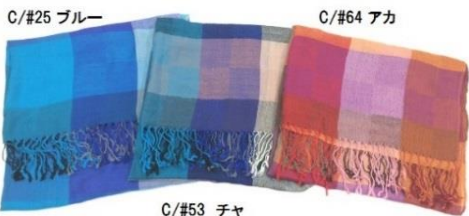

チェック柄ストール

6500 カラフルブロックチェックストール

アクリル レーヨン

65 × 190cm 中国製

色番 色名
25 ブルー
53 チャ
64 アカ

オーダー日 10月31日 納期 1/中～
*こちらの商品は数に限りがあります
ので予めご了承ください。

プリントストール