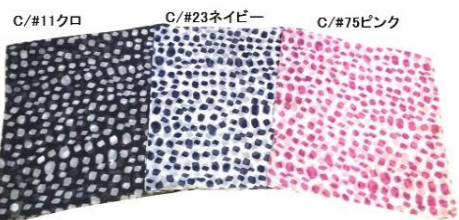

6105 シルクシフォンバラレースミニスカーフ

絹100%

28 × 88cm 日本製

色番 色名  
75 ピンク  
88 イエロー  
97 オフ

オーダー日 10月31日 納期 1/中～

# スカーフ

**6107 ラージフラワープリントロングスカーフ**

ポリエステル100%

40 × 160cm イタリア製

色番 色名  
11 クロ  
45 グリーン  
66 レッド

オーダー日 10月31日 納期 1/中～

**6108 手描風ストライプ幾何プリントロングスカーフ**

ポリエステル100%

40 × 160cm イタリア製

色番 色名  
11 クロ  
25 ブルー  
75 ピンク

オーダー日 10月31日 納期 1/中～

**6109 ランダム手描き風ブラシプリントロングスカーフ**

ポリエステル100%

40 × 160cm イタリア製

色番 色名  
11 クロ  
23 ネイビー  
75 ピンク

オーダー日 10月31日 納期 1/中～