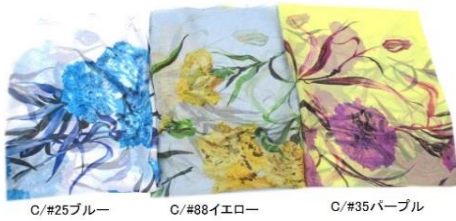

プレミアム

C/#25ブルー C/#88イエロー C/#35パープル

6808 シルクカーネーション柄プリントストール

絹100%

110×180cm

中国製

色番 色名

25 ブルー
35 パープル
88 イエロー

オーダー日 10月31日 納期 1/中～
*こちらの商品は数に限りがあります
ので予めご了承ください。