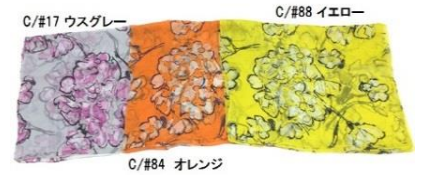

### 6808 シルクカーネーション柄プリントストール

絹100%

110×180cm

中国製

色番 色名

25 ブルー  
35 パープル  
88 イエロー

オーダー日 10月31日 納期 1/中～  
\*こちらの商品は数に限りがあります  
ので予めご了承ください。

C/#17 ウスグレー C/#88 イエロー